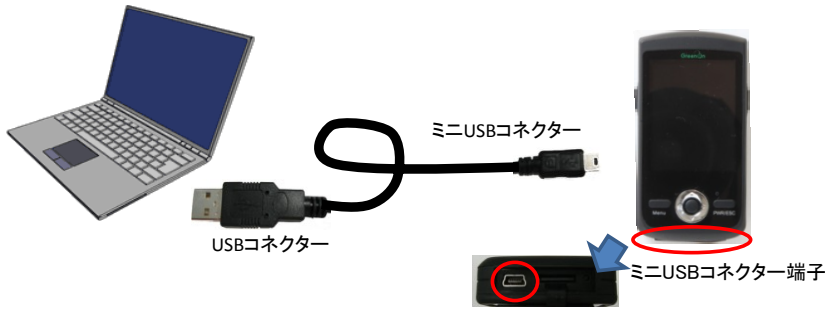

グリーンオンプラスII コースデータおよび音声データ更新方法

1. グリーンオンプラスII本体の電源をオフにします。
2. グリーンオンプラスIIとパソコンを付属のUSBケーブルで接続します。
USBコネクタ側をパソコンへ、ミニUSBコネクタ側をグリーンオンプラスIIへ下図のように接続します。

3. 接続後、充電LEDが点灯して「USB ACCESS」の表示がされ、しばらくするとパソコンがグリーンオンプラスIIを認識します。