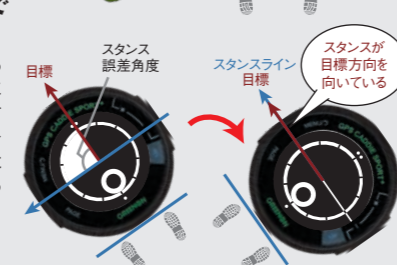

POINT 3 購入後も安心! 高い商品知識で充実のアフターサポート

POINT 4 ゼロから作り出した拘りのフォルムは、他のウォッチにはないオシャレなデザイン

POINT 5 すべて自社で作成した高精度データ、コースの改修などによるデータ修正もタイムリーに対応

国内99%以上、日本人がよく行く海外コース(ハワイ、グアム、サイパン、オーストラリア、ニューカレドニア、中国・香港、台湾、フィリピン、インドネシア、ベトナム、タイ、マレーシア、シンガポール)

POINT 6 大型高硬度強化ガラス、雨の中でのプレイも安心な防水、また約10時間連続使用可能

スタンスチェック機能 世界初! 特許出願中(特願:2015-160791)

便利な「グリーン方向表示画面」

グリーンが見えない場所においても、グリーンセンター方向を示します。同時にその距離も表示するので距離感も掴めます。2グリーンにも対応。

「スタンスチェック画面」で体の向きをチェック!

誤差角度(白い部分)が無くなるようにスタンスします(目標方向に対してスタンスラインを平行にする)。アマチュアゴルファーの半分以上は目標の右を向いていると言われています。この画面でしっかりと目標方向をチェック。

※コンパス機能はルール非適合になります。公式競技ではご利用できません。

ピン位置までの距離表示

スタート前にその日のピン位置情報を入力しておく、センターまでの距離の代わりにピン位置までの距離を表示します。

グリーンアタック画面

現在地が変わるとそれに応じてグリーンセンターまでを結ぶラインも動くので、自分から見たグリーンの形を把握できます。

一画面でコースマネジメント

mevious メビウス

- フルオートプレイ
- グリーンセンター/バック/フロント/ピン位置までの距離表示
- ハザードまでの距離表示
- レイアウト画面表示
- グリーン形状画面表示
- 飛距離測定
- 2グリーン同時表示
- スコア編集管理
- ショット距離・軌跡のリプレイ表示
- 102.5(高さ)×53(幅)×11(厚さ)mm
- 70g(電池含む)
- 連続使用 約10時間(明るさ「1」の場合)
- 雨滴防水IPX-3

薄い・軽い
11mm

飛距離計測

フロントエッジまでの距離表示

レイアウトでコース全体を把握

便利なOBラインも表示

より詳しい情報は
その場所を
タッチで表示

グリーンターゲットは
見やすい大きさ
2グリーン同時表示

ホールスコアと
トータルスコアを表示