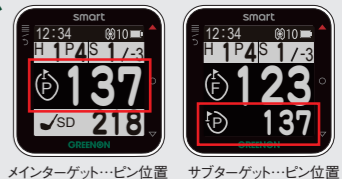

POINT 3 購入後も安心! 高い商品知識で充実のアフターサポート

POINT 4 ゼロから作り出した拘りのフォルムは、他のウォッチにはないオシャレなデザイン

POINT 5 すべて自社で作成した高精度データ、コースの改修などによるデータ修正もタイムリーに対応

国内99%以上、日本人がよく行く海外コース(ハワイ、グアム、サイパン、オーストラリア、ニューカレドニア、中国・香港、台湾、フィリピン、インドネシア、ベトナム、タイ、マレーシア、シンガポール)

POINT 6 大型高硬度強化ガラス、雨の中でのプレイも安心な防水、また約10時間連続使用可能

スタンスチェック機能 世界初! 特許出願中(特願:2015-160791)

便利な「グリーン方向表示画面」

グリーンが見えない場所においても、グリーンセンター方向を示します。同時にその距離も表示するので距離感も掴めます。2グリーンにも対応。

「スタンスチェック画面」で体の向きをチェック!

誤差角度(白い部分)が無くなるようにスタンスします(目標方向に対してスタンスラインを平行にする)。アマチュアゴルファーの半分以上は目標の右を向いていると言われています。この画面でしっかりと目標方向をチェック。

※コンパス機能はルール非適合になります。公式競技ではご利用できません。

ピン位置までの距離表示

スタート前にその日のピン位置情報を入力しておく、センターまでの距離の代わりにピン位置までの距離を表示します。

グリーンアタック画面

現在地が変わるとそれに応じてグリーンセンターまでを結ぶラインも動くので、自分から見たグリーンの形を把握できます。

一画面でコースマネジメント

mevious メビウス

- フルオートプレイ
- グリーンセンター/バック/フロント/ピン位置までの距離表示
- ハザードまでの距離表示
- レイアウト画面表示
- グリーン形状画面表示
- 飛距離測定
- 2グリーン同時表示
- スコア編集管理
- ショット距離・軌跡のリプレイ表示
- 102.5(高さ)×53(幅)×11(厚さ)mm
- 70g(電池含む)
- 連続使用 約10時間(明るさ「1」の場合)
- 雨滴防水IPX-3

薄い・軽い
11mm

飛距離計測

フロントエッジまでの距離表示

レイアウトでコース全体を把握

便利なOBラインも表示

より詳しい情報は
その場所を
タッチで表示

グリーンターゲットは
見やすい大きさ
2グリーン同時表示

ホールスコアと
トータルスコアを表示