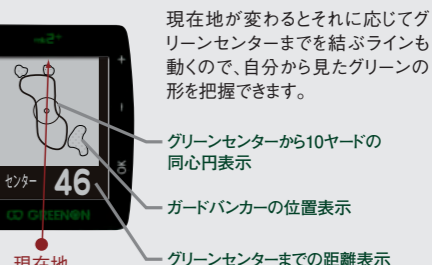

POINT 6 大型高硬度強化ガラス、雨の中でのプレイも安心な防水、また約10時間連続使用可能

スタンスチェック機能 世界初! 特許出願中(特願:2015-160791)

便利な「グリーン方向表示画面」

グリーンが見えない場所においても、グリーンセンター方向を示します。同時にその距離も表示するので距離感も掴めます。2グリーンにも対応。

「スタンスチェック画面」で体の向きをチェック!

誤差角度(白い部分)が無くなるようにスタンスします(目標方向に対してスタンスラインを平行にする)。アマチュアゴルファーの半分以上は目標の右を向いていると言われています。この画面でしっかりと目標方向をチェック。

※コンパス機能はルール非適合になります。公式競技ではご利用できません。

ピン位置までの距離表示

スタート前にその日のピン位置情報を入力しておく、センターまでの距離の代わりにピン位置までの距離を表示します。

グリーンアタック画面

現在地が変わるとそれに応じてグリーンセンターまでを結ぶラインも動くので、自分から見たグリーンの形を把握できます。

一画面でコースマネジメント

mevious メビウス

- フルオートプレイ
- グリーンセンター/バック/フロント/ピン位置までの距離表示
- ハザードまでの距離表示
- レイアウト画面表示
- グリーン形状画面表示
- 飛距離測定
- 2グリーン同時表示
- スコア編集管理
- ショット距離・軌跡のリプレイ表示
- 102.5(高さ)×53(幅)×11(厚さ)mm
- 70g(電池含む)
- 連続使用 約10時間(明るさ「1」の場合)
- 雨滴防水IPX-3

薄い・軽い
11mm

飛距離計測

フロントエッジまでの距離表示

レイアウトでコース全体を把握

便利なOBラインも表示

より詳しい情報は
その場所を
タッチで表示

グリーンターゲットは
見やすい大きさ
2グリーン同時表示

ホールスコアと
トータルスコアを表示

ハザードまでの距離も
一目瞭然

一目で
攻略

満足
多機能

音声で聞いただけカンタン

the golf pendant ザ・ゴルフペンダント(ボイスタイプ)

- フルオートプレイ
- グリーンセンター・フロントまでの距離測定
- コース名/ホール番号アナウンス
- 飛距離測定
- 2グリーン同時アナウンス
- ショット履歴の記録

- 37(高さ)×37(幅)×12.5(厚さ)mm
- 20g(本体のみ、電池含む)
- 連続使用 約8時間(使用状況により異なる)
- IPX-5