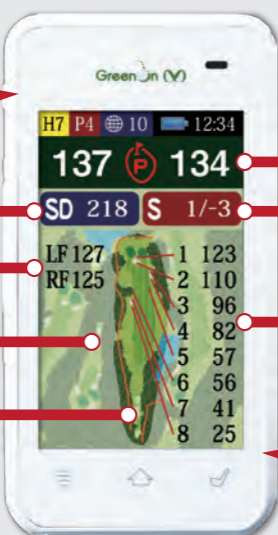

POINT 6 大型高硬度強化ガラス、雨の中でのプレイも安心な防水、また約10時間連続使用可能

スタンスチェック機能 世界初! 特許出願中(特願:2015-160791)

便利な「グリーン方向表示画面」

グリーンが見えない場所においても、グリーンセンター方向を示します。同時にその距離も表示するので距離感も掴めます。2グリーンにも対応。

「スタンスチェック画面」で体の向きをチェック!

誤差角度(白い部分)が無くなるようにスタンスします(目標方向に対してスタンスラインを平行にする)。アマチュアゴルファーの半分以上は目標の右を向いていると言われています。この画面でしっかりと目標方向をチェック。

※コンパス機能はルール非適合になります。公式競技ではご利用できません。

ピン位置までの距離表示

スタート前にその日のピン位置情報を入力しておく、センターまでの距離の代わりにピン位置までの距離を表示します。

グリーンアタック画面

現在地が変わるとそれに応じてグリーンセンターまでを結ぶラインも動くので、自分から見たグリーンの形を把握できます。

一画面でコースマネジメント

mevious メビウス

- フルオートプレイ
- グリーンセンター/バック/フロント/ピン位置までの距離表示
- ハザードまでの距離表示
- レイアウト画面表示
- グリーン形状画面表示
- 飛距離測定
- 2グリーン同時表示
- スコア編集管理
- ショット距離・軌跡のリプレイ表示
- 102.5(高さ)×53(幅)×11(厚さ)mm
- 70g(電池含む)
- 連続使用 約10時間(明るさ「1」の場合)
- 雨滴防水IPX-3

薄い・軽い
11mm

飛距離計測

フロントエッジまでの距離表示

レイアウトでコース全体を把握

便利なOBラインも表示

より詳しい情報は
その場所を
タッチで表示

グリーンターゲットは
見やすい大きさ
2グリーン同時表示

ホールスコアと
トータルスコアを表示

ハザードまでの距離も
一目瞭然

一目で
攻略

満足
多機能

音声で聞いただけカンタン

the golf pendant ザ・ゴルフペンダント(ボイスタイプ)

- フルオートプレイ
- グリーンセンター・フロントまでの距離測定
- コース名/ホール番号アナウンス
- 飛距離測定
- 2グリーン同時アナウンス
- ショット履歴の記録

- 37(高さ)×37(幅)×12.5(厚さ)mm
- 20g(本体のみ、電池含む)
- 連続使用 約8時間(使用状況により異なる)
- IPX-5